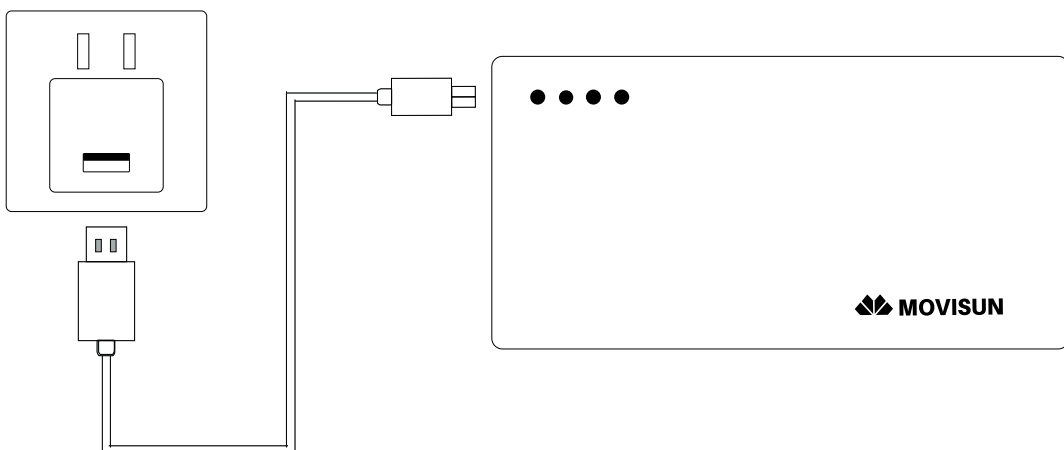

MANUAL DE USUARIO

Lion 01

10 600mAh

FICHA TÉCNICA

<i>Nombre del producto</i>	LION-01
<i>Color</i>	Negro
<i>Indicador de batería</i>	Indicador de Luz
<i>Dimensión</i>	136.5*68.5*15.1mm
<i>Material del exterior</i>	ABS+PC
<i>Entradas</i>	5V/2.1A
<i>Salidas</i>	5V/2.1A
<i>Peso</i>	220g
<i>Capacidad</i>	10 600mAh 39.2Wh

ESQUEMÁTICO

MODO DE USO

Presione el botón de encendido. Para cargar otros dispositivos, utilice las salidas USB. Conecte el cable al dispositivo que desea cargar.

El Lion-01 puede cargar dos dispositivos al mismo tiempo.

Para cargar el Lion-01, utilice las entradas Micro USB o Tipo C. Conecte el cargador portátil a una fuente de energía.

El Lion-01 funciona con los siguientes dispositivos:

Tablet

Smartphone

MP3

PSP

Cámara

INDICADOR DE BATERÍA

El cargador portátil cuenta con cuatro luces LED en la parte frontal que indican el porcentaje de batería, como se muestra en la siguiente tabla:

Indicador de Luz				
Estado de Batería	25%	50%	75%	100%