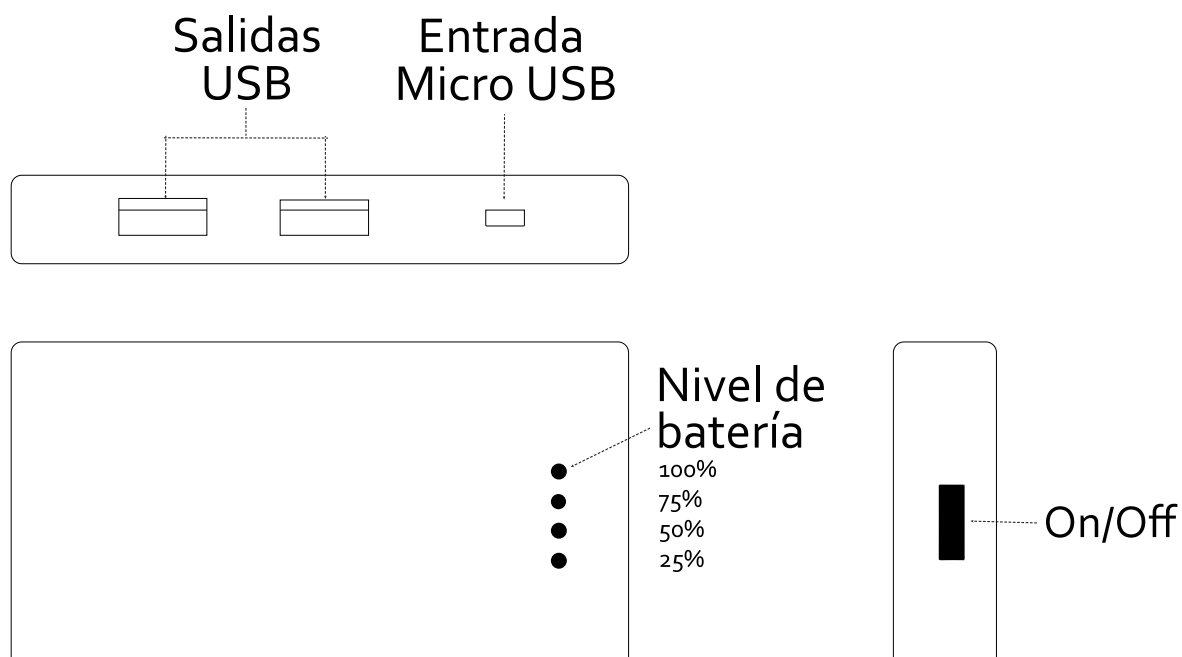

MANUAL DE USUARIO

Lion 01

10 600mAh

FICHA TÉCNICA

<i>Nombre del producto</i>	LION-01
<i>Color</i>	Negro
<i>Indicador de batería</i>	Indicador de Luz
<i>Dimensión</i>	136.5*68.5*15.1mm
<i>Material del exterior</i>	ABS+PC
<i>Entradas</i>	5V/2.1A
<i>Salidas</i>	5V/2.1A
<i>Peso</i>	220g
<i>Capacidad</i>	10 600mAh 39.2Wh

ESQUEMÁTICO

MODO DE USO

Presione el botón de encendido. Para cargar otros dispositivos, utilice las salidas USB. Conecte el cable al dispositivo que desea cargar.

El Lion-01 puede cargar dos dispositivos al mismo tiempo.

Para cargar el Lion-01, utilice las entradas Micro USB o Tipo C. Conecte el cargador portátil a una fuente de energía.

El Lion-01 funciona con los siguientes dispositivos:

Tablet

Smartphone

MP3

PSP

Cámara

INDICADOR DE BATERÍA

El cargador portátil cuenta con cuatro luces LED en la parte frontal que indican el porcentaje de batería, como se muestra en la siguiente tabla:

Indicador de Luz				
Estado de Batería	25%	50%	75%	100%