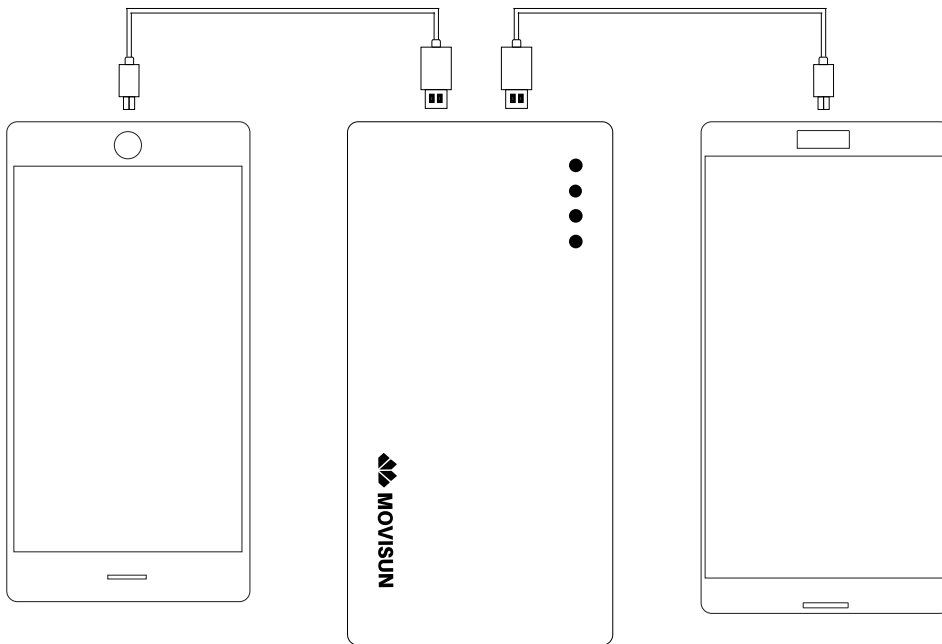

MANUAL DE USUARIO

Lion 01

10 600mAh

FICHA TÉCNICA

<i>Nombre del producto</i>	LION-01
<i>Color</i>	Negro
<i>Indicador de batería</i>	Indicador de Luz
<i>Dimensión</i>	136.5*68.5*15.1mm
<i>Material del exterior</i>	ABS+PC
<i>Entradas</i>	5V/2.1A
<i>Salidas</i>	5V/2.1A
<i>Peso</i>	220g
<i>Capacidad</i>	10 600mAh 39.2Wh

ESQUEMÁTICO

MODO DE USO

Presione el botón de encendido. Para cargar otros dispositivos, utilice las salidas USB. Conecte el cable al dispositivo que desea cargar.

El Lion-01 puede cargar dos dispositivos al mismo tiempo.

Para cargar el Lion-01, utilice las entradas Micro USB o Tipo C. Conecte el cargador portátil a una fuente de energía.

El Lion-01 funciona con los siguientes dispositivos:

Tablet

Smartphone

MP3

PSP

Cámara

INDICADOR DE BATERÍA

El cargador portátil cuenta con cuatro luces LED en la parte frontal que indican el porcentaje de batería, como se muestra en la siguiente tabla:

Indicador de Luz				
Estado de Batería	25%	50%	75%	100%