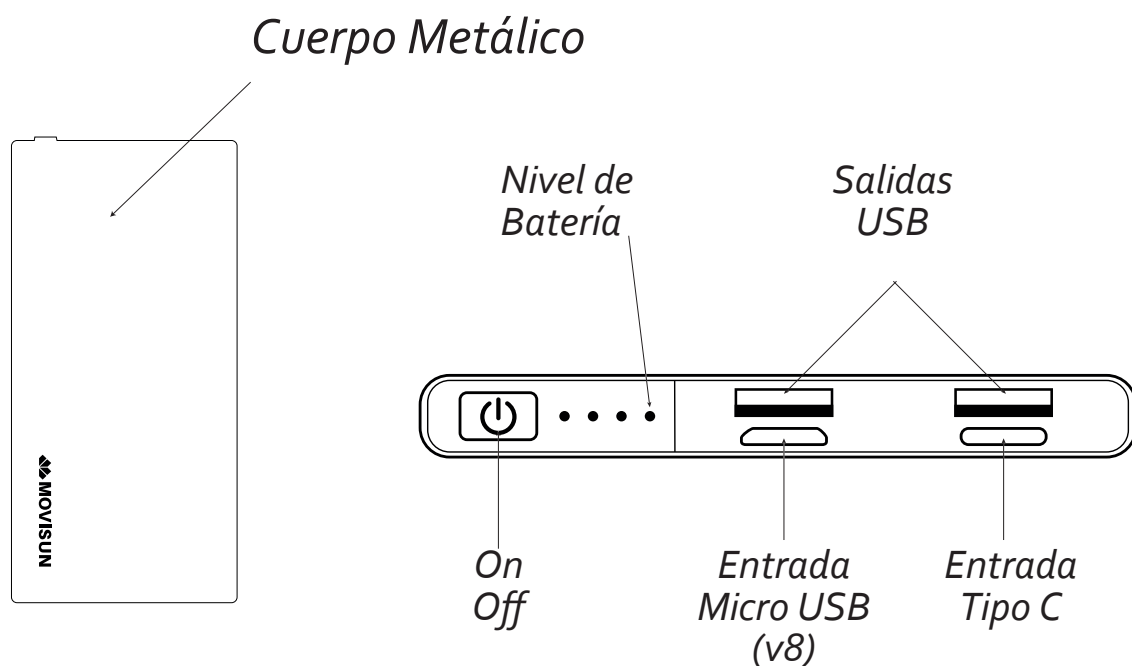

MANUAL DE USUARIO

Lion Cool

10 000mAh

1. FICHA TÉCNICA

Nombre del producto	Lion Cool
Color	Negro
Indicador de luz	Indicador de Batería
Dimensión	131*66*15mm
Material del exterior	ABS+PC+Metal
Entradas	5V/2.0A
Salida 1	5V/2.1A
Salida 2	5V/2.1A
Peso	239 g
Capacidad	10 000mAh 37Wh

2. ESQUEMÁTICO

El Lion Cool funciona con los siguientes dispositivos:

Tablet

Smartphone

MP3

PSP

Cámara

4. INDICADOR DE BATERÍA

Cuando presione el botón On/Off se encenderá el Lion Cool, los puntos de luz le indicarán el porcentaje de la batería.

Indicador de Luz				
Estado de Batería	25%	50%	75%	100%

3. MODO DE USO

Presione el botón de encendido. Para cargar otros dispositivos, utilice las salidas USB. Conecte el cable al dispositivo que desea cargar.

El Lion Cool puede cargar dos dispositivos al mismo tiempo.

Para cargar el Lion Cool, utilice las entradas Micro USB (V8) o Tipo C. Conecte el cargador portátil a una fuente de energía.