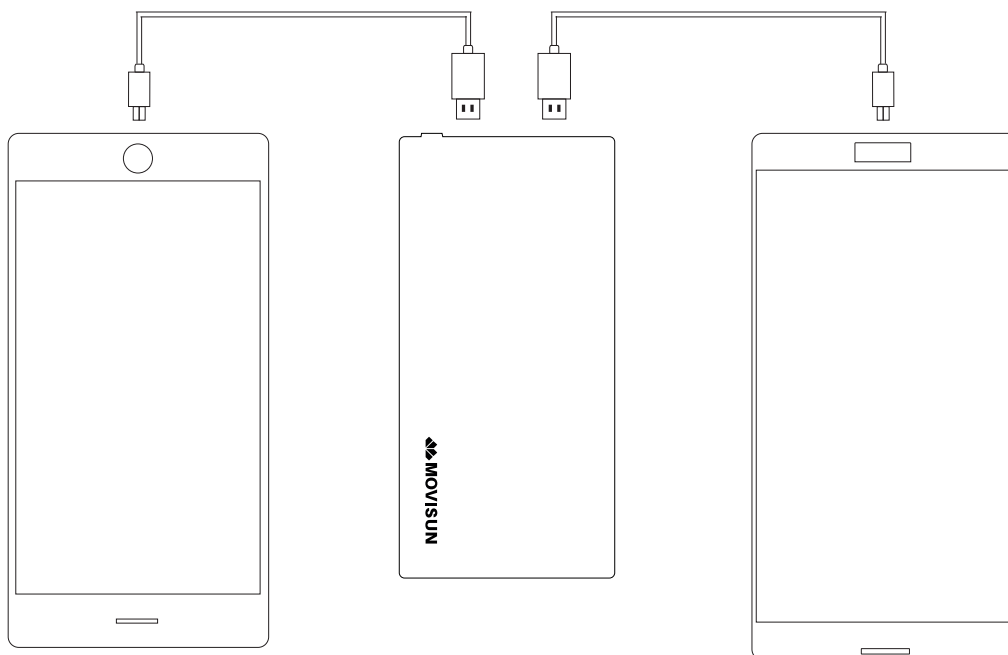

MANUAL DE USUARIO

Lion Cool

10 000mAh

1. FICHA TÉCNICA

Nombre del producto	Lion Cool
Color	Negro
Indicador de luz	Indicador de Batería
Dimensión	131*66*15mm
Material del exterior	ABS+PC+Metal
Entradas	5V/2.0A
Salida 1	5V/2.1A
Salida 2	5V/2.1A
Peso	239 g
Capacidad	10 000mAh 37Wh

2. ESQUEMÁTICO

El Lion Cool funciona con los siguientes dispositivos:

Tablet

Smartphone

MP3

PSP

Cámara

4. INDICADOR DE BATERÍA

Cuando presione el botón On/Off se encenderá el Lion Cool, los puntos de luz le indicarán el porcentaje de la batería.

Indicador de Luz				
Estado de Batería	25%	50%	75%	100%

3. MODO DE USO

Presione el botón de encendido. Para cargar otros dispositivos, utilice las salidas USB. Conecte el cable al dispositivo que desea cargar.

El Lion Cool puede cargar dos dispositivos al mismo tiempo.

Para cargar el Lion Cool, utilice las entradas Micro USB (V8) o Tipo C. Conecte el cargador portátil a una fuente de energía.